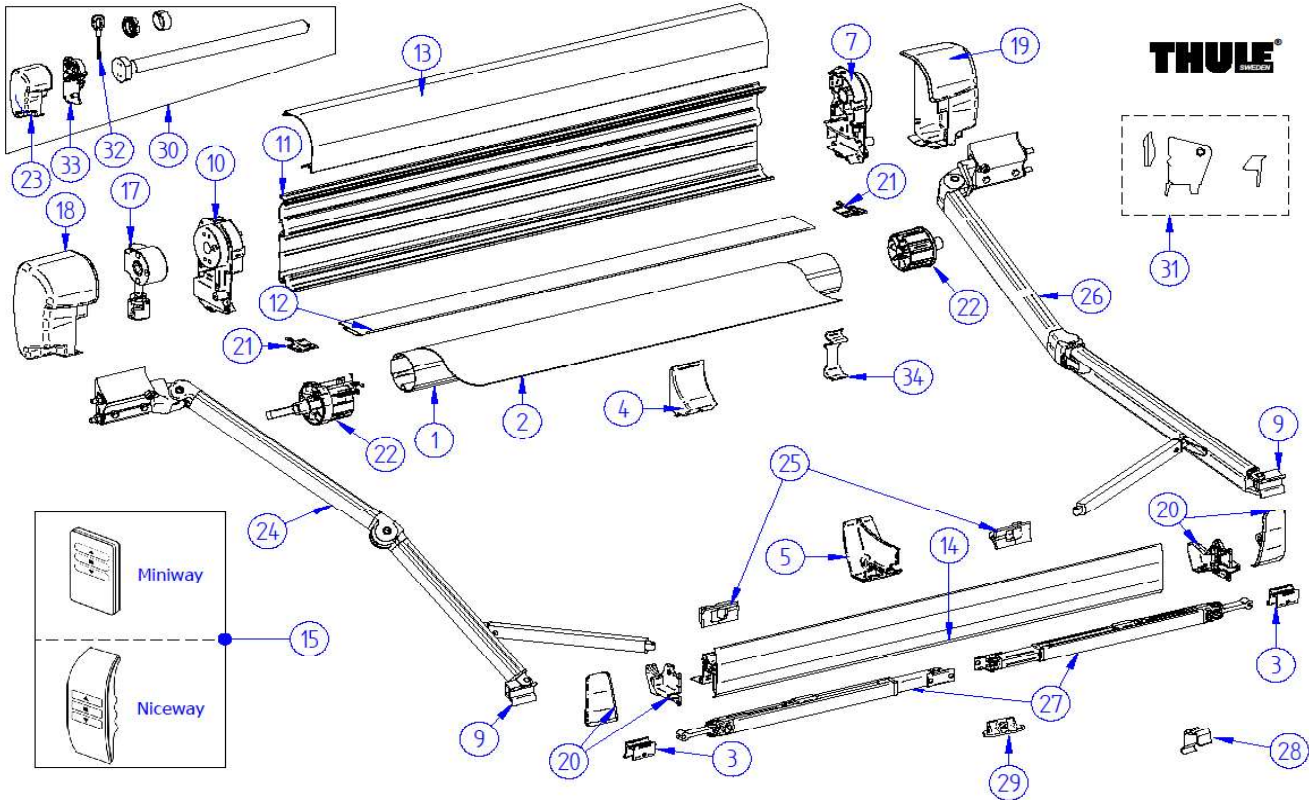

2020 SPARE PARTS LIST

8000

THULE
SWEDEN

5AP606

THULE Omnistor 8000

5AP 606-02

	ART.NR.	DESCRIPTION	RETAIL € (ex.VAT)
1	1500601797	ROLLER TUBE 70 / 8000 -3,50M	65,10
	1500601798	ROLLER TUBE 70 / 8000 -4,00M	65,10
	1500601799	ROLLER TUBE 70 / 8000 -4,50M	73,30
	1500601800	ROLLER TUBE 70 / 8000 -5,00M	81,60
	1500601801	ROLLER TUBE 70 / 8000 -5,50M	90,20
	1500601802	ROLLER TUBE 70 / 8000 -6,00M	98,80
	2	1500601825	FABRIC 8000 3,50M 03
1500601826		FABRIC 8000 3,50M 04	254,80
1500601832		FABRIC 8000 3,50M 31	254,80
1500601833		FABRIC 8000 3,50M 32	254,80
1500600077		FABRIC 4.00M 8000 03	308,70
1500600078		FABRIC 4.00M 8000 04	308,70
1500600082		FABRIC 4.00M 8000 22 RAL 9002	308,70
1500601701		FABRIC 4.00M 8000 31	308,70
1500601702		FABRIC 4.00M 8000 32	308,70
1500600084		FABRIC 4.50M 8000 03	337,10
1500600085		FABRIC 4.50M 8000 04	337,10
1500600089		FABRIC 4.50M 8000 22 RAL 9002	337,10
1500601703		FABRIC 4.50M 8000 31	337,10
1500601704		FABRIC 4.50M 8000 32	337,10
1500600092		FABRIC 5.00M 8000 03	365,40
1500600093		FABRIC 5.00M 8000 04	365,40
1500600097		FABRIC 5.00M 8000 22 RAL 9002	365,40
1500601705		FABRIC 5.00M 8000 31	365,40
1500601706		FABRIC 5.00M 8000 32	365,40
1500600099		FABRIC 5.50M 8000 03	393,60
1500600100		FABRIC 5.50M 8000 04	393,60
1500600104		FABRIC 5.50M 8000 22 RAL 9002	393,60
1500601707		FABRIC 5.50M 8000 31	393,60
1500601708		FABRIC 5.50M 8000 32	393,60
1500600106		FABRIC 6.00M 8000 03	421,50